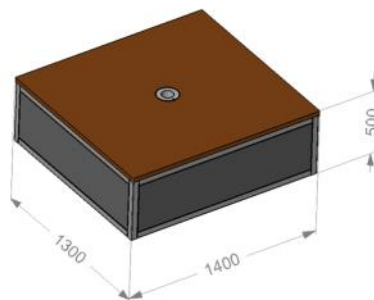

Parasol avec socle mobile NI

new **ingenia** sa

Vos besoins sont nos défis

Caractéristiques :

- ✚ Socle équipé de 4 roulettes dirigeables à frein
- ✚ Parasol pivotant autour de son axe par manivelle
- ✚ Parasol de forme carrée avec 8 baleines
- ✚ Résistant aux intempéries
- ✚ Grande stabilité

Socle mobile :

Dimensions : 1'300x1'400x500 mm

Poids : 170 kg

Habillage : Acier inoxydable

Parasol Glatz Ambiente :

Dimensions : 4'000x4'000 mm : 16 m²

Notre équipe est à votre disposition, n'hésitez pas à nous contacter !