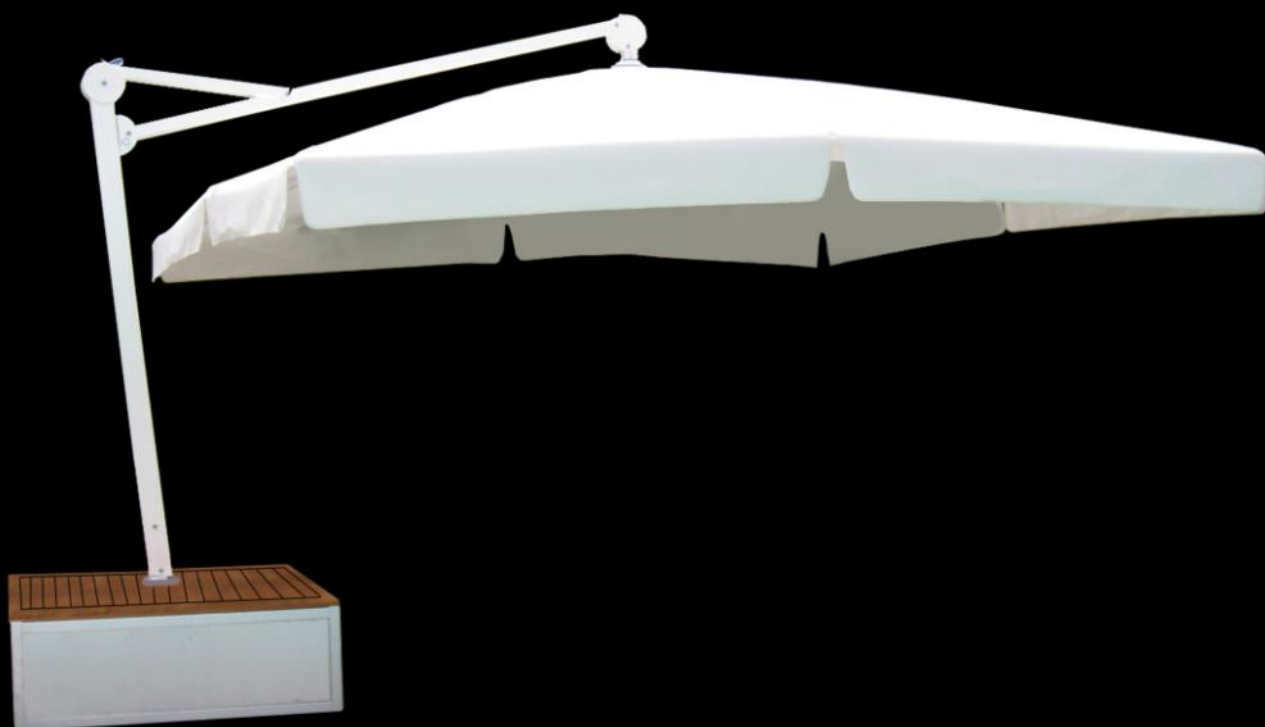

Parasol avec socle mobile NI

new **ingenia** sa

Vos besoins sont nos défis

Caractéristiques :

- ✚ Socle équipé de 4 roulettes dirigeables à frein
- ✚ Parasol pivotant autour de son axe par manivelle
- ✚ Parasol de forme carrée avec 8 baleines
- ✚ Résistant aux intempéries
- ✚ Grande stabilité

Socle mobile :

Dimensions : 1'300x1'400x500 mm

Poids : 170 kg

Habillage : Acier inoxydable

Parasol Glatz Ambiente :

Dimensions : 4'000x4'000 mm : 16 m²

Notre équipe est à votre disposition, n'hésitez pas à nous contacter !