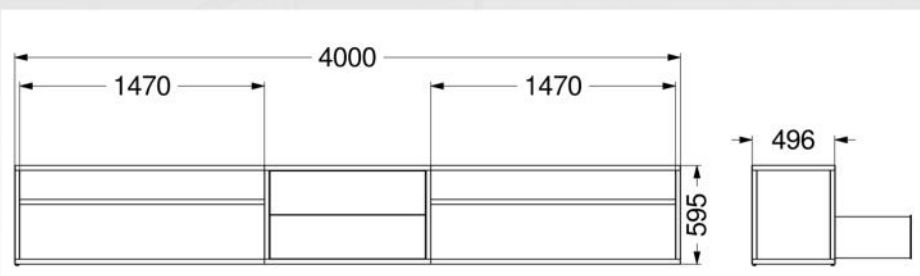

### Caractéristiques :

- ✚ 2 tiroirs avec ouverture par pression
- ✚ 2 tablaris de rangement
- ✚ Structure en aluminium en noyer

Notre équipe est à votre disposition, n'hésitez pas à nous contacter !