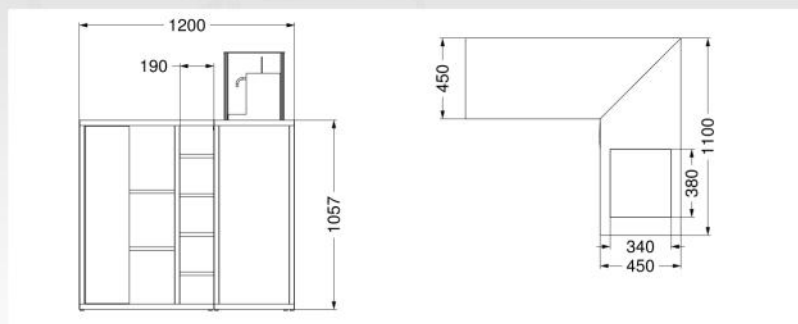

### Caractéristiques :

- ✚ 2 portes avec ouverture par pression
- ✚ 4 tablards de rangement
- ✚ Ascenseur pour machine à café
- ✚ Structure en aluminium et noyer

Notre équipe est à votre disposition, n'hésitez pas à nous contacter !