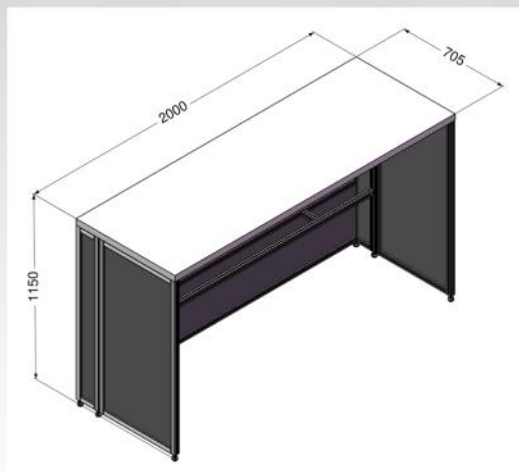

Bar pliable NI

[Référence 2 003 858 001]

Caractéristiques :

- ❏ Pliable
- ❏ Raccordable électriquement avec d'autres postes
- ❏ Multi-prises
- ❏ Poignées pour transport
- ❏ Néon

Notre équipe est à votre disposition, n'hésitez pas à nous contacter !