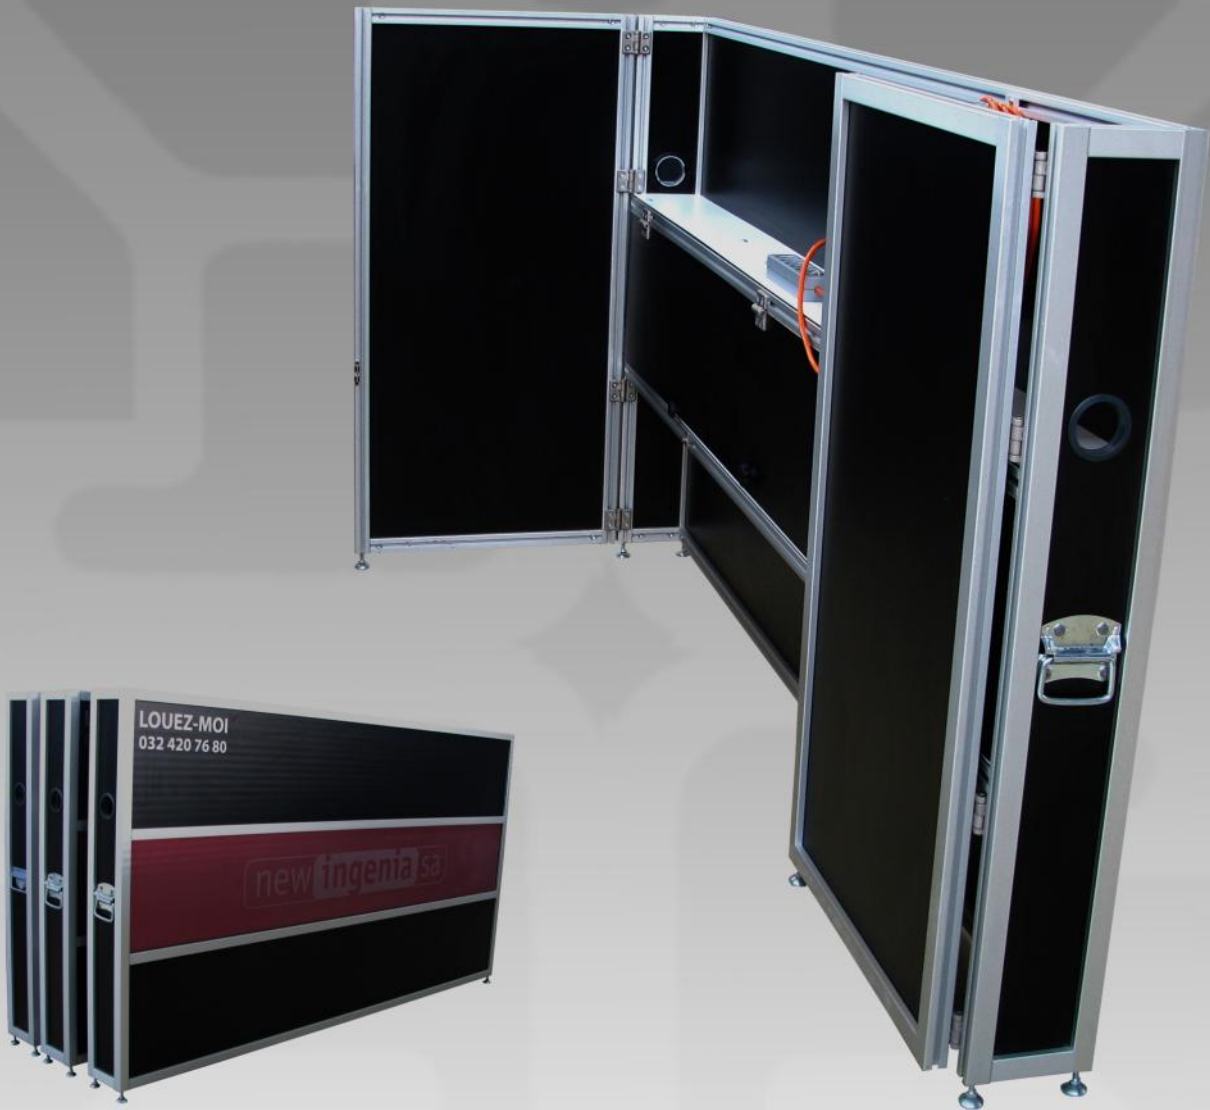

Bar pliable NI

[Référence 2 003 858 001]

Caractéristiques :

- ❏ Pliable
- ❏ Raccordable électriquement avec d'autres postes
- ❏ Multi-prises
- ❏ Poignées pour transport
- ❏ Néon

Notre équipe est à votre disposition, n'hésitez pas à nous contacter !