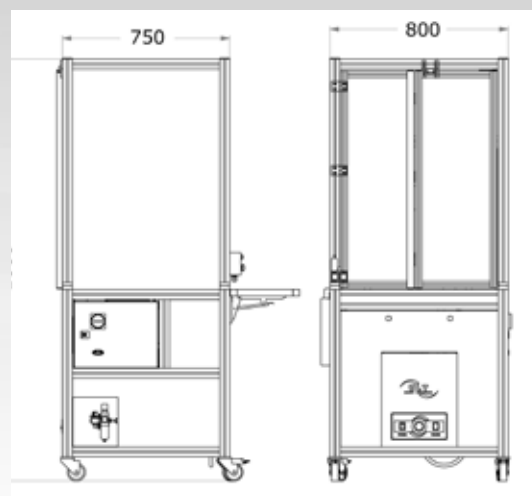

Notre équipe est à votre disposition, n'hésitez pas à nous contacter !