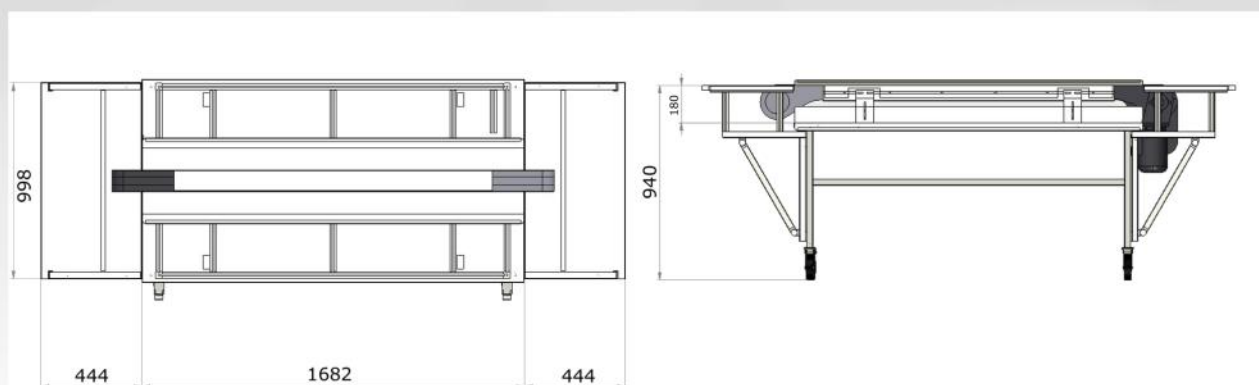

Convoyeur assiettes NI

new **ingenia** sa

Vos besoins sont nos défis

Caractéristiques :

- ⌘ Cadence de dosage d'assiettes réglable de 10 à 30 assiettes par minute
- ⌘ Roulettes

Notre équipe est à votre disposition, n'hésitez pas à nous contacter !